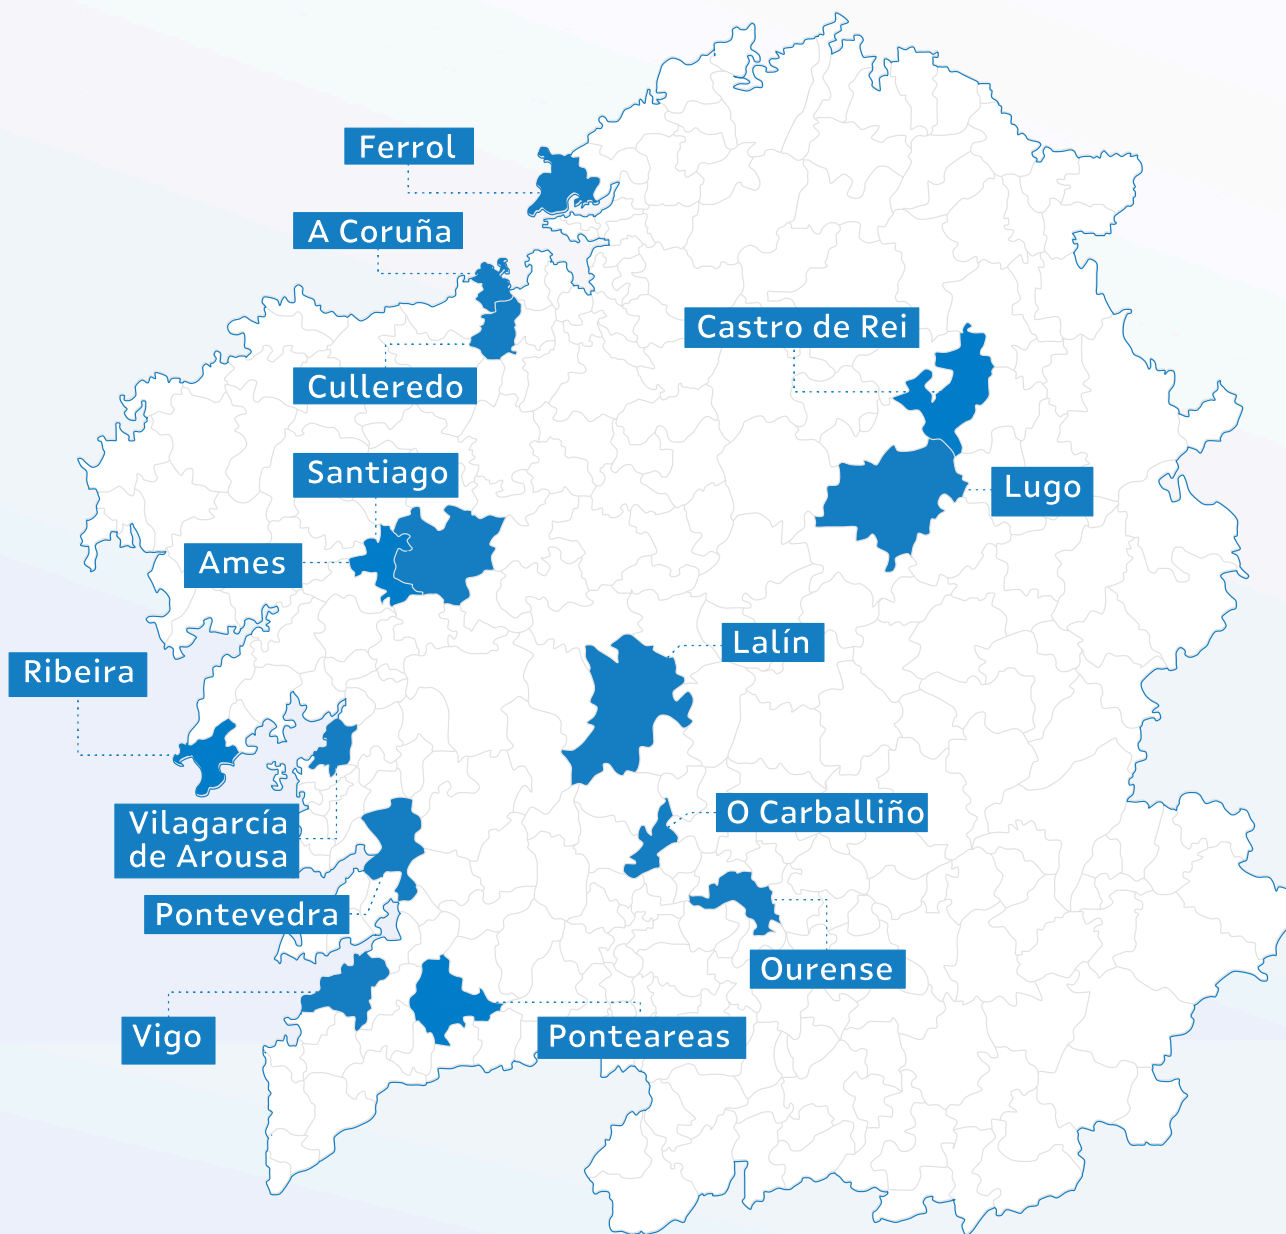

OPOSICIÓN DE EDUCACIÓN 2024

A PARTIR DO 22 DE XUÑO

1.743

PRAZAS

195

TRIBUNAIS

21.230

OPOSITORES

PROBAS EN 15 LOCALIDADES

XUNTA
DE GALICIA